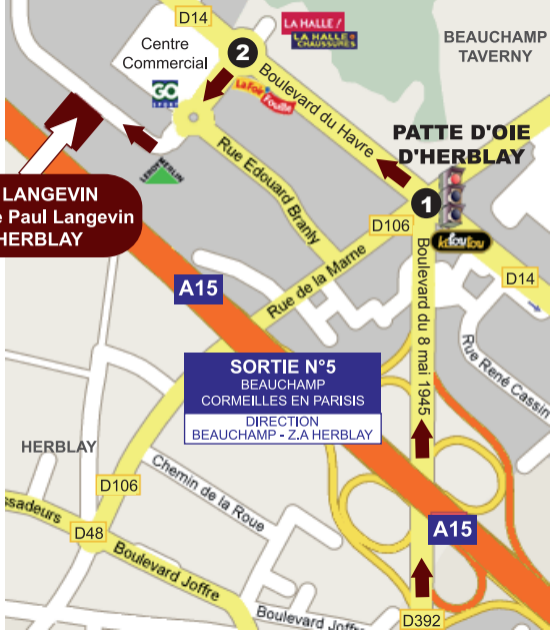

ESPACE LANGEVIN
 5 bis, avenue Paul Langevin
 95220 HERBLAY

SORTIE N°5
 BEAUCHAMP
 CORMEILLES EN PARISIS
 DIRECTION
 BEAUCHAMP - Z.A HERBLAY

SORTIE N°5
 BEAUCHAMP
 CORMEILLES EN PARISIS
 DIRECTION
 BEAUCHAMP - Z.A HERBLAY

Prenez la sortie n°5 de l'A15, direction Beauchamp.
 Vous arrivez au feu de la Patte d'Oie d'Herblay.
 (1) Prenez à gauche direction Pierrelaye.
 Vous êtes sur la R.D 14 (boulevard du Havre)
 (2) Au premier rond point, prenez à gauche.
 Continuez sur la même route.